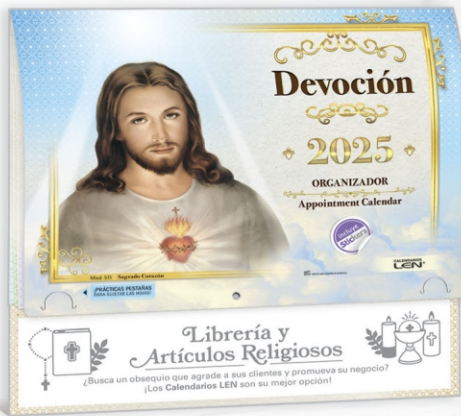

Pingüino Barbijo

Súper Modelos

ÚTILES PESTAÑAS PARA SUJETAR LAS HOJAS

CON PLANILLA DE STICKERS PARA ORGANIZAR ACTIVIDADES

ÁREA PARA SU PUBLICIDAD 25.5 x 5 cm

Devoción

ÚTILES PESTAÑAS PARA SUJETAR LAS HOJAS

www.opctepoz.com

IMÁGENES CON ORACIÓN

CON PLANILLA DE STICKERS PARA ORGANIZAR ACTIVIDADES

ÁREA PARA SU PUBLICIDAD 25.5 x 5 cm

Nacimiento del Mesías

Familia Sagrada

Ángel Celestial

Vengan a Mí

María Santísima y Niño Jesús