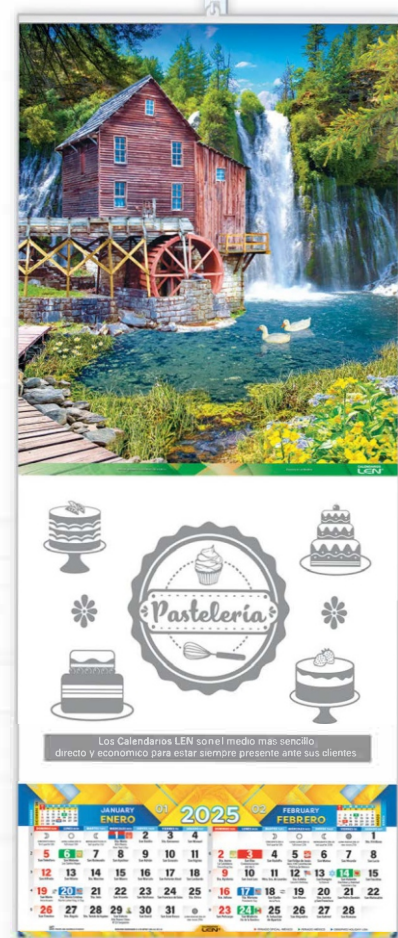

ÁREA PARA SU PUBLICIDAD
37.8 x 28 cm

SERIE C
39.9 x 90.7 cm

www.opctepoz.com
OPC Tepoz
S. de RL. de CV
IMPRIMIR, BORDAR Y SUBLIMAR
en: Papeles, Viniles, Madera, Vidrio, Tela, Metal, Etc.

ÚTILES ACCESORIOS

COLGADOR-COLG
Práctico para colocar su Calendario.

CINTILLO-CINTILLO
Mejore la presentación al entregar el Calendario a su cliente con el cintillo transparente.

Se adquieren por separado.